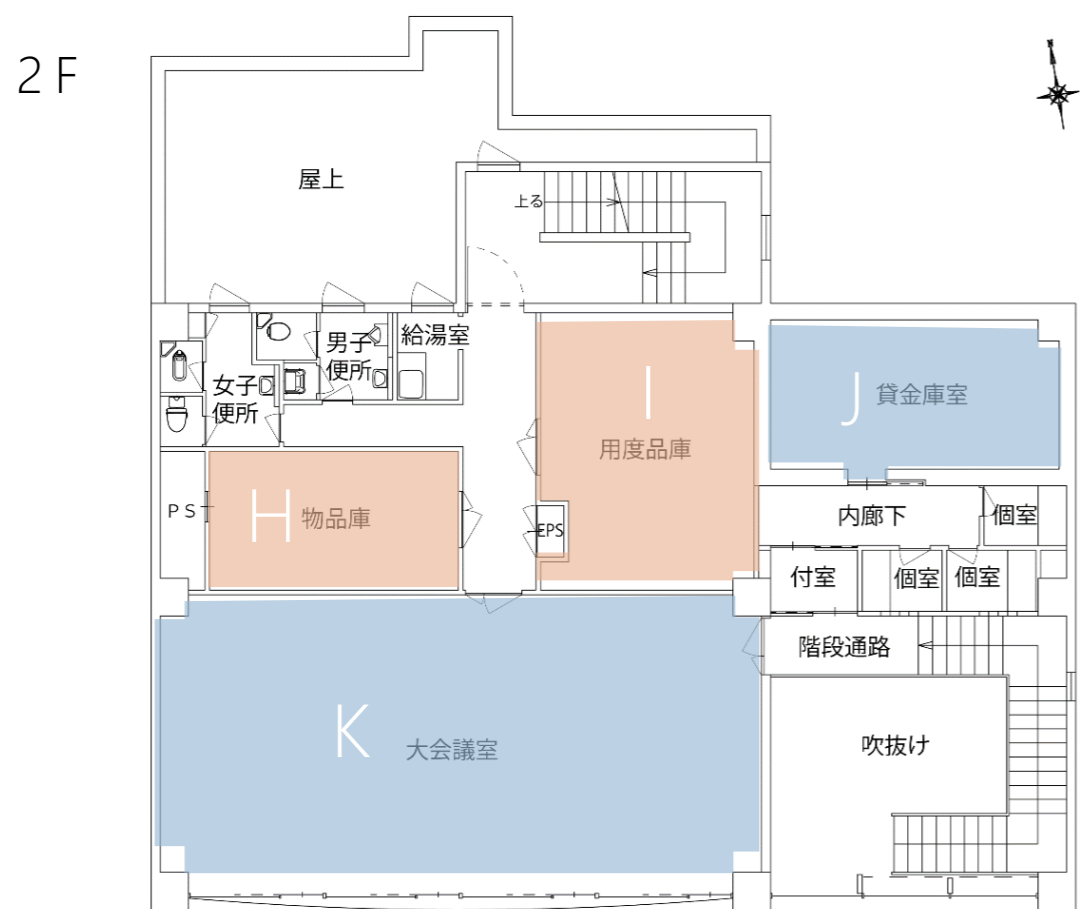

# トライアルサウンディング 募集区画 【2023年1月11日(木)】

■ 使用エリア

スペース	出店者	内容	時間
A	トライアル大作戦	授乳室	13-18時
B	トライアル大作戦	通路	13-18時
C	トライアル大作戦	キッズスペース	13-18時
D	伊藤仏壇漆工	物販、教室、体験	9-17時
E	トライアル大作戦	イートインスペース	13-18時
F	トライアル大作戦	ベビースペース	13-18時
G	トライアル大作戦	タープ、キッチンカー	13-18時

# トライアルサウンディング 募集区画 【2023年1月12日(金)】

■ 使用エリア

スペース	出店者	内容	時間
E	伊藤仏壇漆工	物販、教室、体験	9-17時
K	津島佐織ゴスペルクラブ	教室、体験	10-13時

# トライアルサウンディング 募集区画 【2023年1月13日(土)】

■ 使用エリア

スペース	出店者	内容	時間
B	アンティーム	物販、教室、体験	9-17時
C	たんぽぽファーム	飲食（テイクアウト含む）、 物販	9-17時
D	たんぽぽファーム	飲食（テイクアウト含む）、 物販	9-17時
E	トライアル大作戦	抹茶、おしゃべりスペース	10-16時
F	トライアル大作戦	抹茶、おしゃべりスペース	11-16時
G	トライアル大作戦	カプセルおみくじ	10-14時
J	伊藤仏壇漆工	物販、教室、体験	9-17時
K	一般社団法人まちや・まち なみ再生機構	展示	11-16時