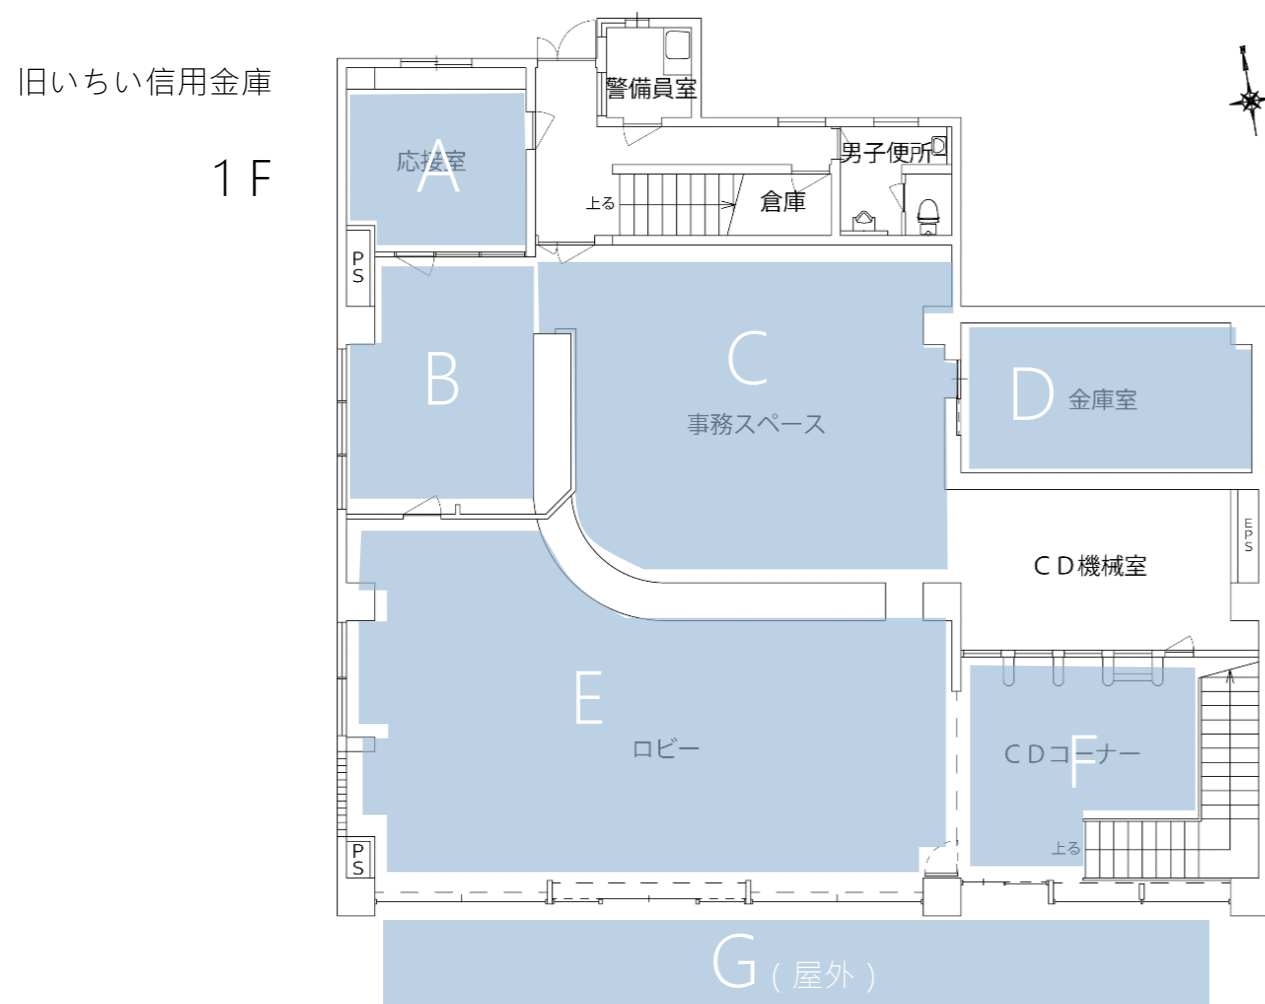

# トライアルサウンディング 募集区画 【2023年1月11日(木)】

■ 使用エリア

スペース	出店者	内容	時間
A	トライアル大作戦	授乳室	13-18時
B	トライアル大作戦	通路	13-18時
C	トライアル大作戦	キッズスペース	13-18時
D	伊藤仏壇漆工	物販、教室、体験	9-17時
E	トライアル大作戦	イートインスペース	13-18時
F	トライアル大作戦	ベビースペース	13-18時
G	トライアル大作戦	タープ、キッチンカー	13-18時

※トライアル大作戦とは、令和5年9月から10月にかけて行われた市民参加型ワークショップにおいて、参加者で5チーム作り、それぞれが「トライアル大作戦」として、旧いちい信用金庫天王通支店でやってみたいことをやる企画です。