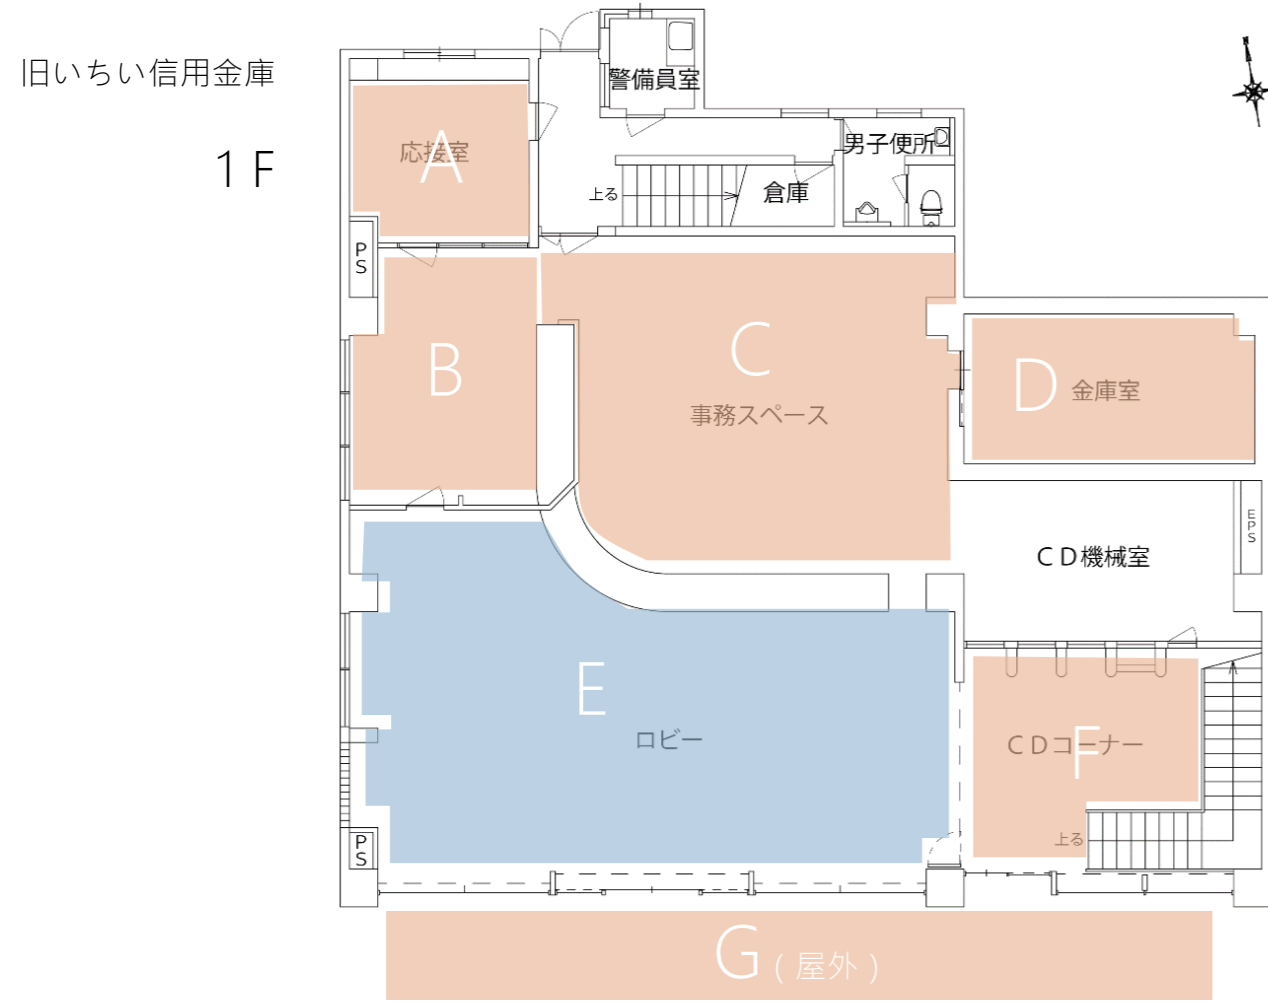

# トライアルサウンディング 募集区画 【2023年1月11日(木)】

■ 使用エリア

スペース	出店者	内容	時間
A	トライアル大作戦	授乳室	13-18時
B	トライアル大作戦	通路	13-18時
C	トライアル大作戦	キッズスペース	13-18時
D	伊藤仏壇漆工	物販、教室、体験	9-17時
E	トライアル大作戦	イートインスペース	13-18時
F	トライアル大作戦	ベビースペース	13-18時
G	トライアル大作戦	タープ、キッチンカー	13-18時

※トライアル大作戦とは、令和5年9月から10月にかけて行われた市民参加型ワークショップにおいて、参加者で5チーム作り、それぞれが「トライアル大作戦」として、旧いちい信用金庫天王通支店でやってみたいことをやる企画です。

# トライアルサウンディング 募集区画 【2023年1月12日(金)】

■ 使用エリア

スペース	出店者	内容	時間
E	伊藤仏壇漆工	物販、教室、体験	9-17時
K	津島佐織ゴスペルクラブ	教室、体験	10-13時