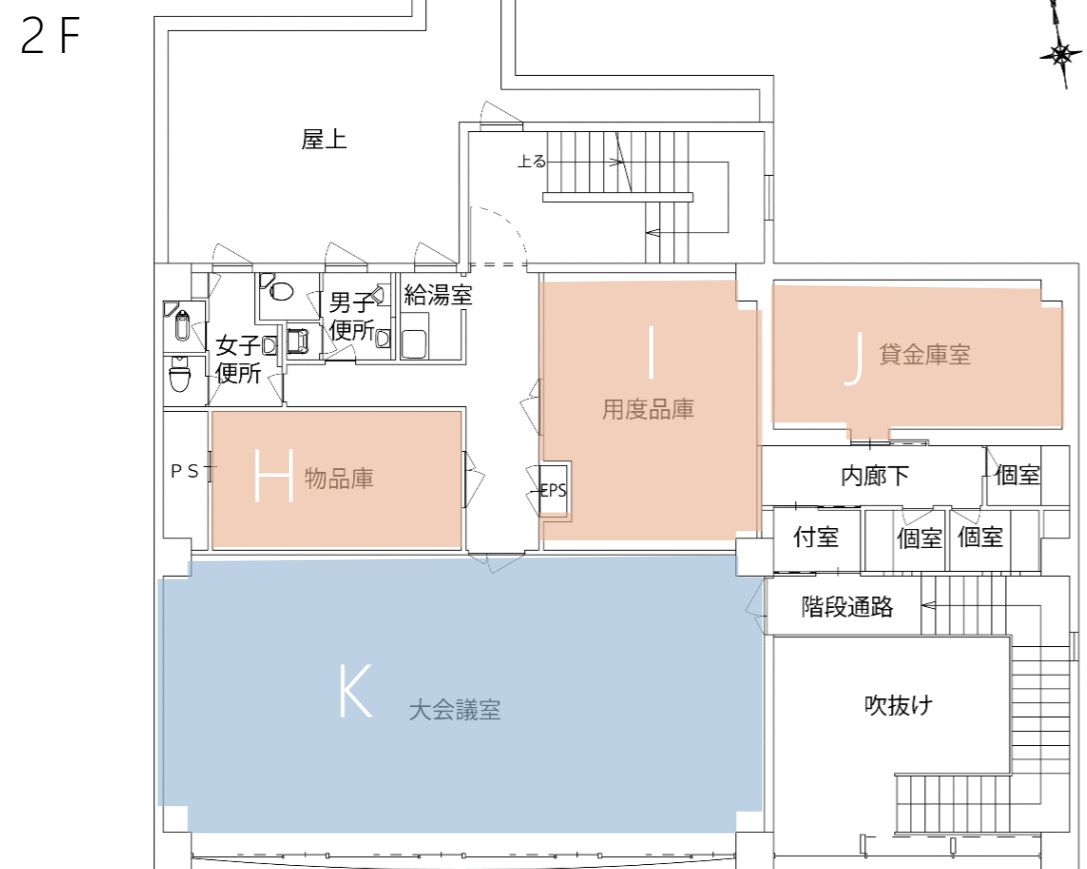

# トライアルサウンディング 募集区画 【2023年1月11日(木)】

■ 使用エリア

スペース	出店者	内容	時間
A	トライアル大作戦	授乳室	13-18時
B	トライアル大作戦	通路	13-18時
C	トライアル大作戦	キッズスペース	13-18時
D	伊藤仏壇漆工	物販、教室、体験	9-17時
E	トライアル大作戦	イートインスペース	13-18時
F	トライアル大作戦	ベビースペース	13-18時
G	トライアル大作戦	タープ、キッチンカー	13-18時

※トライアル大作戦とは、令和5年9月から10月にかけて行われた市民参加型ワークショップにおいて、参加者で5チーム作り、それぞれが「トライアル大作戦」として、旧いちい信用金庫天王通支店でやってみたいことをやる企画です。

# トライアルサウンディング 募集区画 【2023年1月12日(金)】

■ 使用エリア

スペース	出店者	内容	時間
E	伊藤仏壇漆工	物販、教室、体験	9-17時
K	津島佐織ゴスペルクラブ	教室、体験	10-13時