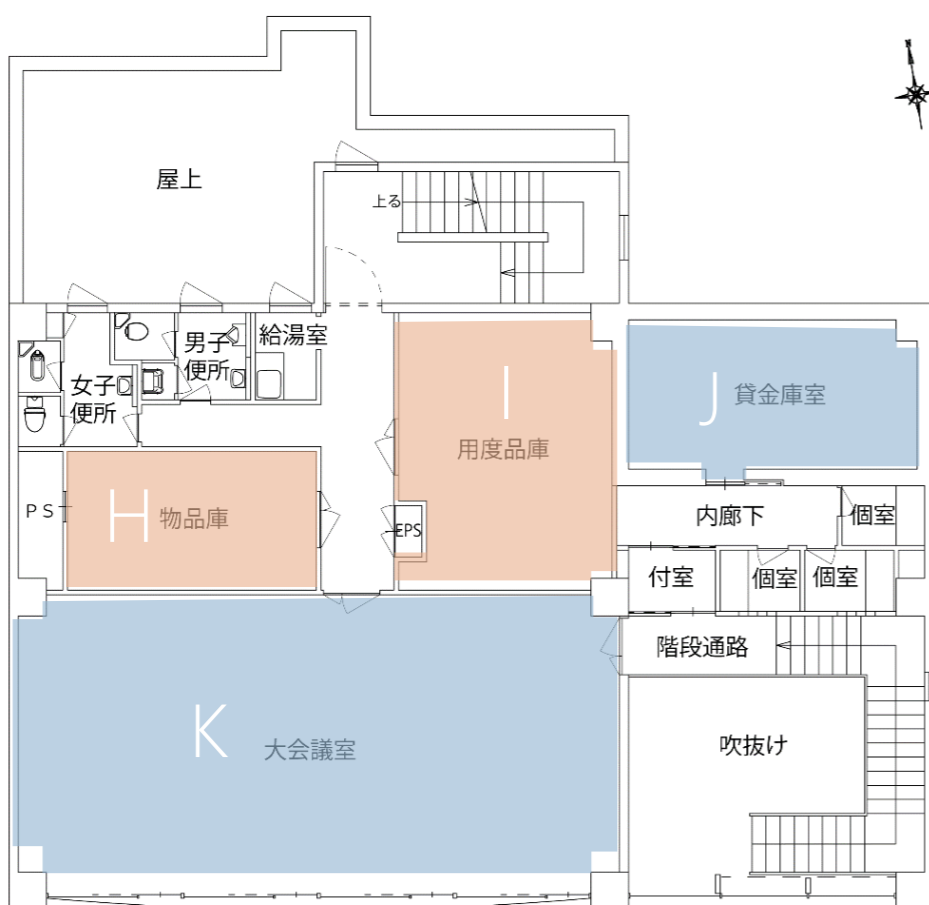

# トライアルサウンディング 募集区画 【2023年1月14日(日)】

■ 使用エリア

旧いちい信用金庫

1F

2F

スペース	出店者	内容	時間
A	ゆめかわ工房	教室・体験 (キーホルダー、アクセサリー)	9-16時
B	トライアル大作戦	グラフィティ (落書き)	10-15時
C	トライアル大作戦	グラフィティ (落書き)	10-15時
D	アンティーム	物販、教室、体験	9-17時
E	トライアル大作戦	グラフィティ (落書き)	10-15時
F	トライアル大作戦	グラフィティ (落書き)	10-15時
J	伊藤仏壇漆工	物販、教室、体験	9-17時
K	一般社団法人まちや・まちなみ再生機構	展示	11-16時